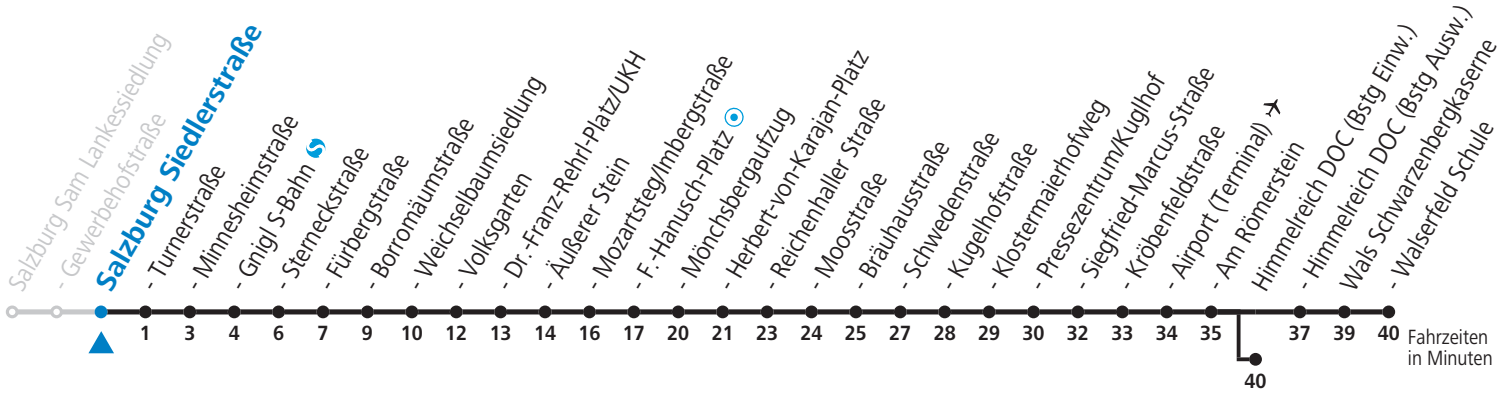

T +43 (0)662 632 900 | www.salzburg-verkehr.at  
Salzburger Verkehrsverbund GmbH  
Schallmooser Hauptstraße 10 | 5020 Salzburg

Die Salzburg Verkehr-App zum Gratis-Download >>

<< auch im Microsoft Store

Verkehrs-ServiceLine:  
+43 (0)662 4480 1500  
Plainstraße 70 | 5020 Salzburg