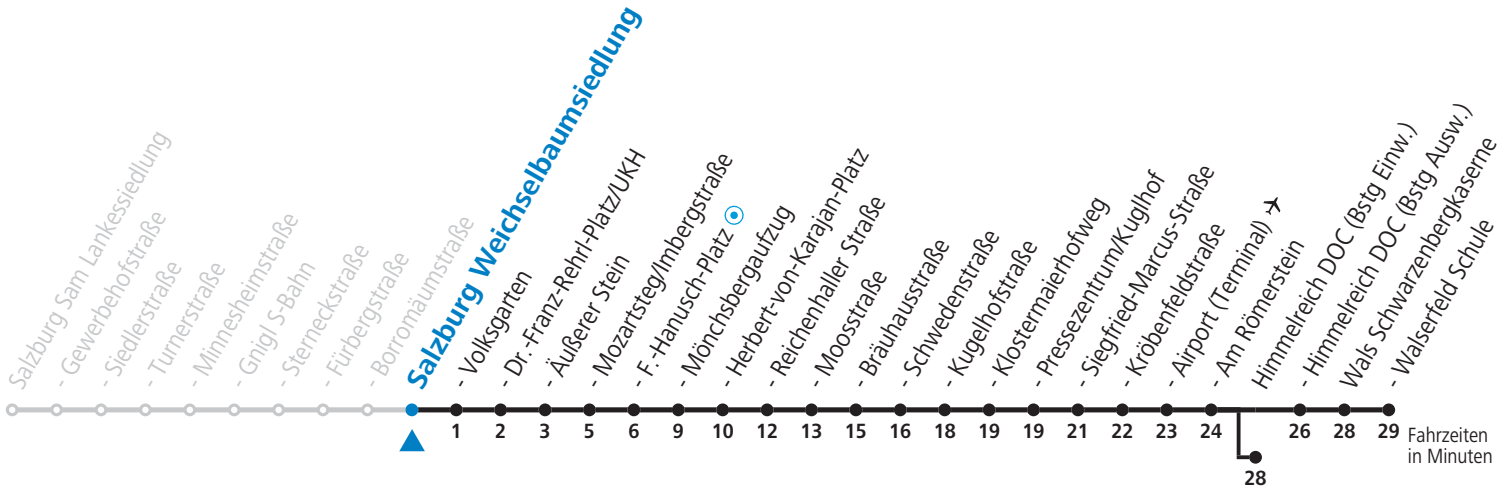

Gültig ab 10.12.2017.

Alle Angaben ohne Gewähr.

Montag-Freitag (Schule)					Montag-Freitag (Ferien)					Samstag					Sonn- und Feiertag		
6	21	45			6	21_b	45_b			6	41_b				7	22	52
7	00	15	30	45	7	00_b	15_b	30_b	45_b	7	01_b	21_b	41_b		8	22	52
8	00_b	15_b	30_b	45_b	8	00_b	15_b	30_b	45_b	8	01_b	15_b	30_b	45_b	9	22	52
9	00_b	15_b	30_b	45_b	9	00_b	15_b	30_b	45_b	9	00_b	15_b	30_b	45_b	10	21	51
10	00_b	15_b	30_b	45_b	10	00_b	15_b	30_b	45_b	10	00_b	15_b	30_b	45_b	11	21	51
11	00_b	15_b	30	45	11	00_b	15_b	30_b	45_b	11	00_b	15_b	30_b	45_b	12	21	51
12	00	15	30	45_b	12	00_b	15_b	30_b	45_b	12	00_b	15_b	30_b	45_b	13	21	51
13	00_b	15_b	30_b	45_b	13	00_b	15_b	30_b	45_b	13	00_b	15_b	30_b	45_b	14	21	51
14	00_b	15	30	45	14	00_b	15_b	30_b	45_b	14	00_b	15_b	30_b	45_b	15	21	51
15	00	15	30	45	15	00_b	15_b	30_b	45_b	15	00_b	15_b	30_b	45_b	16	21	51
16	00	15	30	45	16	00_b	15_b	30_b	45_b	16	00_b	15_b	30_b	45_b	17	21	51
17	00	15	30	45	17	00_b	15_b	30_b	45_b	17	00_b	15_b	30_b	51	18	21	51
18	00	15	30	45	18	00_b	15_b	30_b	45_b	18	01^e_a	11^e_a	21	51	19	21	51
19	00	11^e_a	21	41^e_a 51	19	00_b	11^e_a	21	41^e_a 51	19	01^e_a	21	51	20	21	51	
20	01^e_a	21	51	20	01^e_a	21	51	20	21	51	21	21	51				
21	21	51	21	21	51	21	21	51	21	21	51	22	14^e_{ac}	21_d	44^e_{ac} 51_d		
22	14^e_{ac}	21_d	44^e_{ac}	51_d	22	14^e_{ac}	21_d	44^e_{ac}	51_d	22	21	51	23	14^e_a			
23	14^e_a	23	14^e_a	23	14^e_a	23	14^e_a	23	14^e_a								

a = bis Salzburg Volksgarten

c = nicht Freitag, Samstag und vor Feiertag

e = verkehrt weiter bis Polizeidirektion/Betriebshof

b = bis Himmelreich DOC (Bstg Einw.)

d = nur Freitag, Samstag und vor Feiertag

Am 24.12.2017 Verkehr nach Sonntag-Fahrplan inkl. Fahrten mit Verkehrsbeschränkung "vor Feiertag"

Am 31.12.2017 Verkehr nach Sonntag-Fahrplan. Silvester-Sonderfahrpläne von ca. 23:00 Uhr bis 05:00 Uhr früh.

Am 08.12.2018 (Maria Empfängnis) erweitertes Verkehrsangebot nach Samstag-Fahrplan.

Ferien im Bundesland Salzburg: 24.12.2017 bis 07.01.2018, 12.02. bis 18.02., 24.03. bis 03.04., 11.05., 19.05. bis 22.05., 07.07. bis 09.09., 24.09. und 02.11.2018 (Vorbehaltlich Änderungen durch die Schulbehörde)