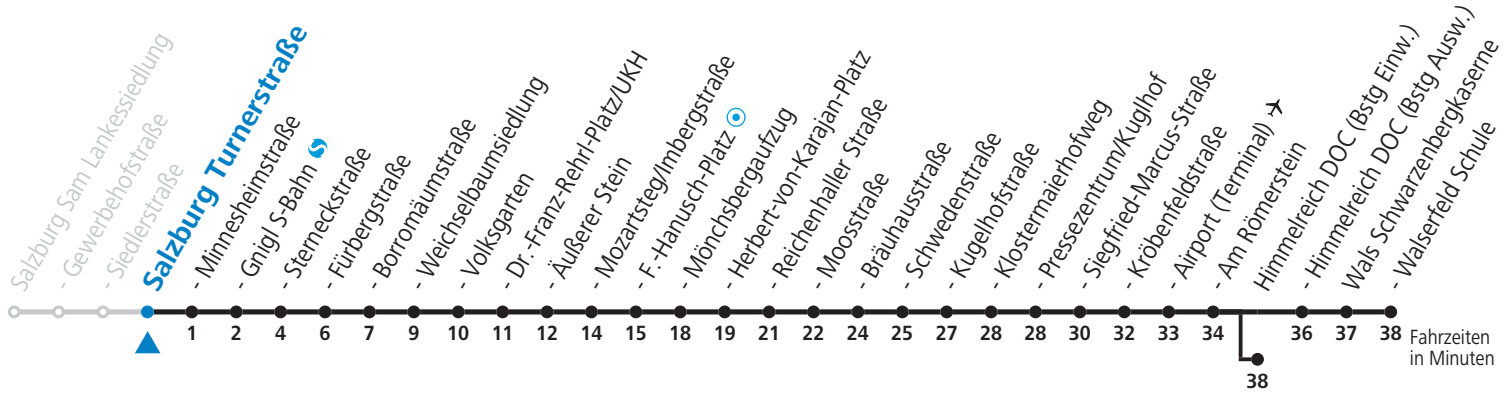

Gültig ab 10.12.2017.

Alle Angaben ohne Gewähr.

Montag-Freitag (Schule)					Montag-Freitag (Ferien)					Samstag			Sonn- und Feiertag						
6	13	35	50		6	13_b	35_b	50_b		6	33_b	53_b							
7	05	20	35	50_b	7	05_b	20_b	35_b	50_b	7	13_b	33_b	53_b	7	14	44			
8	05_b	20_b	35_b	50_b	8	05_b	20_b	35_b	50_b	8	05_b	20_b	35_b	50_b	8	14	44		
9	05_b	20_b	35_b	50_b	9	05_b	20_b	35_b	50_b	9	05_b	20_b	35_b	50_b	9	14	44		
10	05_b	20_b	35_b	50_b	10	05_b	20_b	35_b	50_b	10	05_b	20_b	35_b	50_b	10	13	43		
11	05_b	20	35	50	11	05_b	20_b	35_b	50_b	11	05_b	20_b	35_b	50_b	11	13	43		
12	05	20	35_b	50_b	12	05_b	20_b	35_b	50_b	12	05_b	20_b	35_b	50_b	12	13	43		
13	05_b	20_b	35_b	50_b	13	05_b	20_b	35_b	50_b	13	05_b	20_b	35_b	50_b	13	13	43		
14	05	20	35	50	14	05_b	20_b	35_b	50_b	14	05_b	20_b	35_b	50_b	14	13	43		
15	05	20	35	50	15	05_b	20_b	35_b	50_b	15	05_b	20_b	35_b	50_b	15	13	43		
16	05	20	35	50	16	05_b	20_b	35_b	50_b	16	05_b	20_b	35_b	50_b	16	13	43		
17	05	20	35	50	17	05_b	20_b	35_b	50_b	17	05_b	20_b	43	53_a	17	13	43		
18	05	20	35	50	18	05_b	20_b	35_b	50_b	18	03_a	13	43	53_a	18	13	43		
19	03_a	13	33_a	43	53_a	19	03_a	13	33_a	43	53_a	19	13	43	19	13	43		
20	13	43			20	13	43			20	13	43			20	13	43		
21	13	43			21	13	43			21	13	43			21	13	43		
22	08_{ac}	13_d	38_{ac}	43_d	22	08_{ac}	13_d	38_{ac}	43_d	22	13	43			22	08_{ac}	13_d	38_{ac}	43_d
23	08_a				23	08_a				23	08_a				23	08_a			

a = bis Salzburg Volksgarten

b = bis Himmelreich DOC (Bstg Einw.)

c = nicht Freitag, Samstag und vor Feiertag

d = nur Freitag, Samstag und vor Feiertag

e = verkehrt weiter bis Polizeidirektion/Betriebshof

Am 24.12.2017 Verkehr nach Sonntag-Fahrplan inkl. Fahrten mit Verkehrsbeschränkung "vor Feiertag"

Am 31.12.2017 Verkehr nach Sonntag-Fahrplan. Silvester-Sonderfahrpläne von ca. 23:00 Uhr bis 05:00 Uhr früh.

Am 08.12.2018 (Maria Empfängnis) erweitertes Verkehrsangebot nach Samstag-Fahrplan.

Ferien im Bundesland Salzburg: 24.12.2017 bis 07.01.2018, 12.02. bis 18.02., 24.03. bis 03.04., 11.05., 19.05. bis 22.05., 07.07. bis 09.09., 24.09. und 02.11.2018 (Vorbehaltlich Änderungen durch die Schulbehörde)