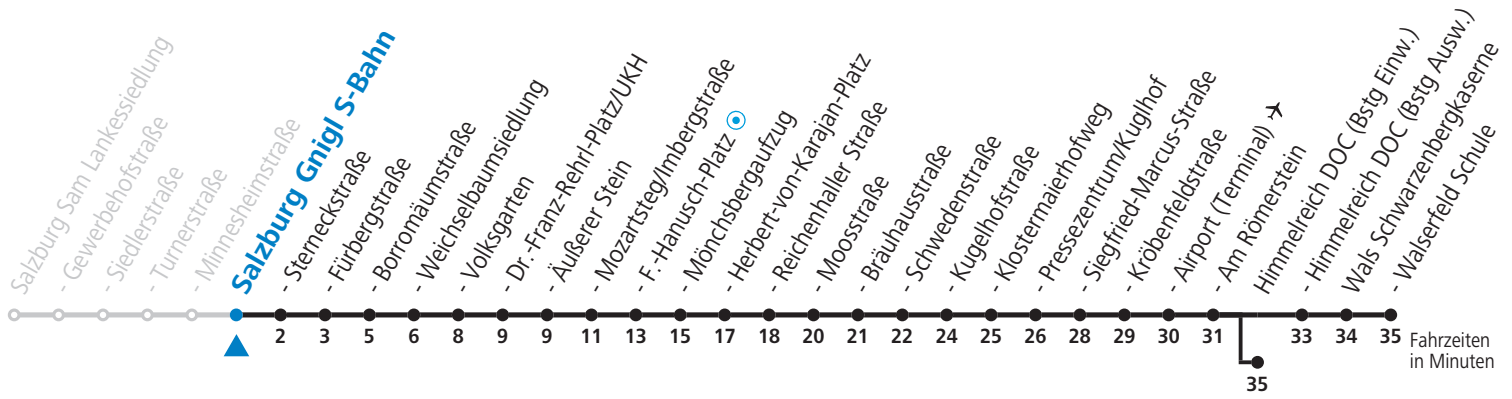

Gültig ab 10.12.2017.

Alle Angaben ohne Gewähr.

Montag-Freitag (Schule)					Montag-Freitag (Ferien)					Samstag					Sonn- und Feiertag				
6	15	38	53		6	15_b	38_b	53_b		6	35_b	55_b				7	16	46	
7	08	23	38	53_b	7	08_b	23_b	38_b	53_b	7	15_b	35_b	55_b			8	16	46	
8	08_b	23_b	38_b	53_b	8	08_b	23_b	38_b	53_b	8	08_b	23_b	38_b	53_b	9	16	46		
9	08_b	23_b	38_b	53_b	9	08_b	23_b	38_b	53_b	9	08_b	23_b	38_b	53_b	10	15	45		
10	08_b	23_b	38_b	53_b	10	08_b	23_b	38_b	53_b	10	08_b	23_b	38_b	53_b	11	15	45		
11	08_b	23	38	53	11	08_b	23_b	38_b	53_b	11	08_b	23_b	38_b	53_b	12	15	45		
12	08	23	38_b	53_b	12	08_b	23_b	38_b	53_b	12	08_b	23_b	38_b	53_b	13	15	45		
13	08_b	23_b	38_b	53_b	13	08_b	23_b	38_b	53_b	13	08_b	23_b	38_b	53_b	14	15	45		
14	08	23	38	53	14	08_b	23_b	38_b	53_b	14	08_b	23_b	38_b	53_b	15	15	45		
15	08	23	38	53	15	08_b	23_b	38_b	53_b	15	08_b	23_b	38_b	53_b	16	15	45		
16	08	23	38	53	16	08_b	23_b	38_b	53_b	16	08_b	23_b	38_b	53_b	17	15	45		
17	08	23	38	53	17	08_b	23_b	38_b	53_b	17	08_b	23_b	45	55_a	18	15	45		
18	08	23	38	53	18	08_b	23_b	38_b	53_b	18	05_a	15	45	55_a	19	15	45		
19	05_a	15	35_a	45	55_a	19	05_a	15	35_a	45	55_a	19	15	45					
20	15	45			20	15	45			20	15	45			20	15	45		
21	15	45			21	15	45			21	15	45			21	15	45		
22	10_{ac}	15_d	40_{ac}	45_d	22	10_{ac}	15_d	40_{ac}	45_d	22	15	45			22	10_{ac}	15_d	40_{ac}	45_d
23	10_a				23	10_a				23	10_a				23	10_a			

a = bis Salzburg Volksgarten   c = nicht Freitag, Samstag und vor Feiertag   e = verkehrt weiter bis Polizeidirektion/Betriebshof
b = bis Himmelreich DOC (Bstg Einw.)   d = nur Freitag, Samstag und vor Feiertag

Am 24.12.2017 Verkehr nach Sonntag-Fahrplan inkl. Fahrten mit Verkehrsbeschränkung "vor Feiertag"

Am 31.12.2017 Verkehr nach Sonntag-Fahrplan. Silvester-Sonderfahrpläne von ca. 23:00 Uhr bis 05:00 Uhr früh.

Am 08.12.2018 (Maria Empfängnis) erweitertes Verkehrsangebot nach Samstag-Fahrplan.

Ferien im Bundesland Salzburg: 24.12.2017 bis 07.01.2018, 12.02. bis 18.02., 24.03. bis 03.04., 11.05., 19.05. bis 22.05., 07.07. bis 09.09., 24.09. und 02.11.2018 (Vorbehaltlich Änderungen durch die Schulbehörde)