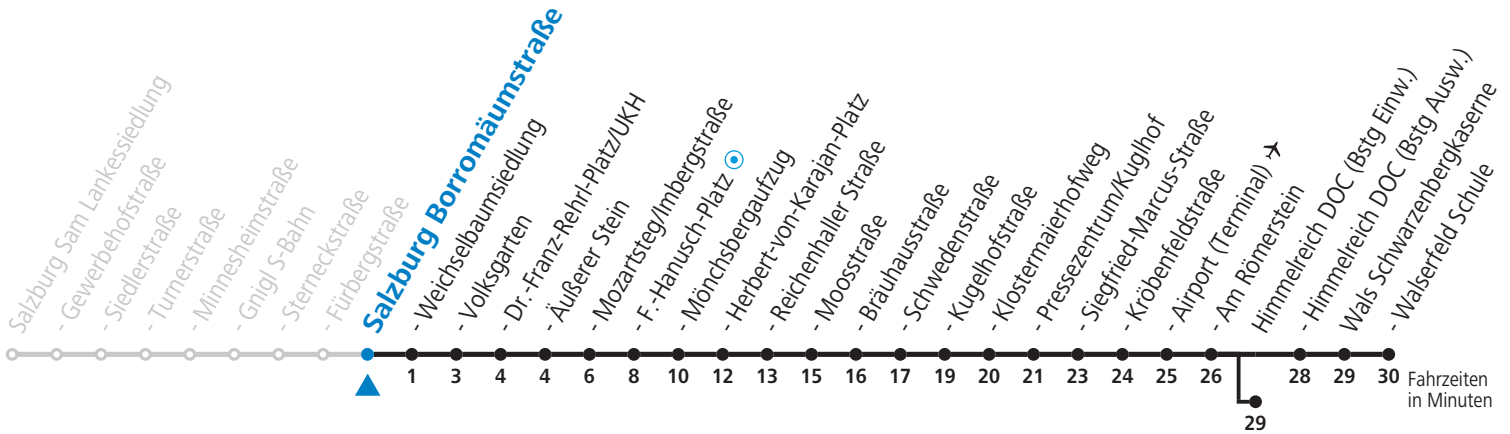

Gültig ab 10.12.2017.

Alle Angaben ohne Gewähr.

Montag-Freitag (Schule)					Montag-Freitag (Ferien)					Samstag			Sonn- und Feiertag						
6	19	44	59		6	19_b	44_b	59_b		6	39_b	59_b							
7	14	29	44	59_b	7	14_b	29_b	44_b	59_b	7	19_b	39_b	59_b	7	20	50			
8	14_b	29_b	44_b	59_b	8	14_b	29_b	44_b	59_b	8	14_b	29_b	44_b	59_b	8	20	50		
9	14_b	29_b	44_b	59_b	9	14_b	29_b	44_b	59_b	9	14_b	29_b	44_b	59_b	9	20	50		
10	14_b	29_b	44_b	59_b	10	14_b	29_b	44_b	59_b	10	14_b	29_b	44_b	59_b	10	19	49		
11	14_b	29	44	59	11	14_b	29_b	44_b	59_b	11	14_b	29_b	44_b	59_b	11	19	49		
12	14	29	44_b	59_b	12	14_b	29_b	44_b	59_b	12	14_b	29_b	44_b	59_b	12	19	49		
13	14_b	29_b	44_b	59_b	13	14_b	29_b	44_b	59_b	13	14_b	29_b	44_b	59_b	13	19	49		
14	14	29	44	59	14	14_b	29_b	44_b	59_b	14	14_b	29_b	44_b	59_b	14	19	49		
15	14	29	44	59	15	14_b	29_b	44_b	59_b	15	14_b	29_b	44_b	59_b	15	19	49		
16	14	29	44	59	16	14_b	29_b	44_b	59_b	16	14_b	29_b	44_b	59_b	16	19	49		
17	14	29	44	59	17	14_b	29_b	44_b	59_b	17	14_b	29_b	49	59_a^e	17	19	49		
18	14	29	44	59	18	14_b	29_b	44_b	59_b	18	09_a^e	19	49	59_a^e	18	19	49		
19	09_a^e	19	39_a^e	49	59_a^e	19	09_a^e	19	39_a^e	49	59_a^e	19	19	49	19	19	49		
20	19	49			20	19	49			20	19	49			20	19	49		
21	19	49			21	19	49			21	19	49			21	19	49		
22	13_{ac}^e	19_d	43_{ac}^e	49_d	22	13_{ac}^e	19_d	43_{ac}^e	49_d	22	19	49			22	13_{ac}^e	19_d	43_{ac}^e	49_d
23	13_a^e				23	13_a^e				23	13_a^e				23	13_a^e			

a = bis Salzburg Volksgarten

c = nicht Freitag, Samstag und vor Feiertag

e = verkehrt weiter bis Polizeidirektion/Betriebshof

b = bis Himmelreich DOC (Bstg Einw.)

d = nur Freitag, Samstag und vor Feiertag

Am 24.12.2017 Verkehr nach Sonntag-Fahrplan inkl. Fahrten mit Verkehrsbeschränkung "vor Feiertag"

Am 31.12.2017 Verkehr nach Sonntag-Fahrplan. Silvester-Sonderfahrpläne von ca. 23:00 Uhr bis 05:00 Uhr früh.

Am 08.12.2018 (Maria Empfängnis) erweitertes Verkehrsangebot nach Samstag-Fahrplan.

Ferien im Bundesland Salzburg: 24.12.2017 bis 07.01.2018, 12.02. bis 18.02., 24.03. bis 03.04., 11.05., 19.05. bis 22.05., 07.07. bis 09.09., 24.09. und 02.11.2018 (Vorbehaltlich Änderungen durch die Schulbehörde)