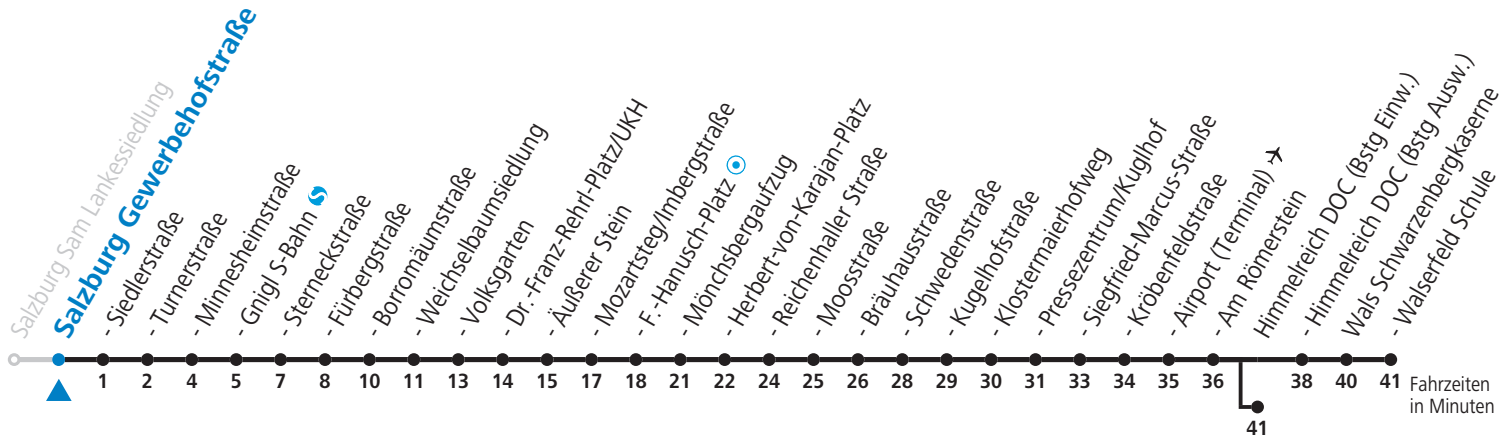

Gültig ab 10.12.2017.

Alle Angaben ohne Gewähr.

Montag-Freitag (Schule)						Montag-Freitag (Ferien)						Samstag			Sonn- und Feiertag						
6	11	32	47			6	11_b	32_b	47_b			6	31_b	51_b							
7	02	17	32	47_b		7	02_b	17_b	32_b	47_b		7	11_b	31_b	51_b		7	12	42		
8	02_b	17_b	32_b	47_b		8	02_b	17_b	32_b	47_b		8	02_b	17_b	32_b	47_b	8	12	42		
9	02_b	17_b	32_b	47_b		9	02_b	17_b	32_b	47_b		9	02_b	17_b	32_b	47_b	9	12	42		
10	02_b	17_b	32_b	47_b		10	02_b	17_b	32_b	47_b		10	02_b	17_b	32_b	47_b	10	11	41		
11	02_b	17	32	47		11	02_b	17_b	32_b	47_b		11	02_b	17_b	32_b	47_b	11	11	41		
12	02	17	32_b	47_b		12	02_b	17_b	32_b	47_b		12	02_b	17_b	32_b	47_b	12	11	41		
13	02_b	17_b	32_b	47_b		13	02_b	17_b	32_b	47_b		13	02_b	17_b	32_b	47_b	13	11	41		
14	02	17	32	47		14	02_b	17_b	32_b	47_b		14	02_b	17_b	32_b	47_b	14	11	41		
15	02	17	32	47		15	02_b	17_b	32_b	47_b		15	02_b	17_b	32_b	47_b	15	11	41		
16	02	17	32	47		16	02_b	17_b	32_b	47_b		16	02_b	17_b	32_b	47_b	16	11	41		
17	02	17	32	47		17	02_b	17_b	32_b	47_b		17	02_b	17_b	41	51_a	17	11	41		
18	02	17	32	47		18	02_b	17_b	32_b	47_b		18	01_a	11	41	51_a	18	11	41		
19	01_a	11	31_a	41	51_a	19	01_a	11	31_a	41	51_a	19	11	41			19	11	41		
20	11	41				20	11	41				20	11	41			20	11	41		
21	11	41				21	11	41				21	11	41			21	11	41		
22	06_{ac}	11_d	36_{ac}	41_d		22	06_{ac}	11_d	36_{ac}	41_d		22	11	41			22	06_{ac}	11_d	36_{ac}	41_d
23	06_a					23	06_a					23	06_a				23	06_a			

a = bis Salzburg Volksgarten

c = nicht Freitag, Samstag und vor Feiertag

e = verkehrt weiter bis Polizeidirektion/Betriebshof

b = bis Himmelreich DOC (Bstg Einw.)

d = nur Freitag, Samstag und vor Feiertag

Am 24.12.2017 Verkehr nach Sonntag-Fahrplan inkl. Fahrten mit Verkehrsbeschränkung "vor Feiertag"

Am 31.12.2017 Verkehr nach Sonntag-Fahrplan. Silvester-Sonderfahrpläne von ca. 23:00 Uhr bis 05:00 Uhr früh.

Am 08.12.2018 (Maria Empfängnis) erweitertes Verkehrsangebot nach Samstag-Fahrplan.

Ferien im Bundesland Salzburg: 24.12.2017 bis 07.01.2018, 12.02. bis 18.02., 24.03. bis 03.04., 11.05., 19.05. bis 22.05., 07.07. bis 09.09., 24.09. und 02.11.2018 (Vorbehaltlich Änderungen durch die Schulbehörde)